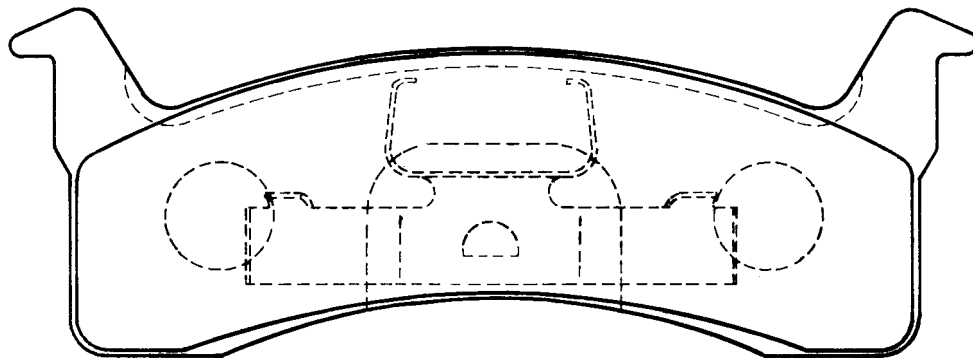

MP-3230 (MP-230E)

mitsubishi
nissan

DIMENSION : 125.0 mm x 45.0 mm x 12.8 mm

DIMENSION : 125.0 mm x 45.0mm x 11.6 mm

4 PADS WITH ANTI-VIBRATION CLIPS