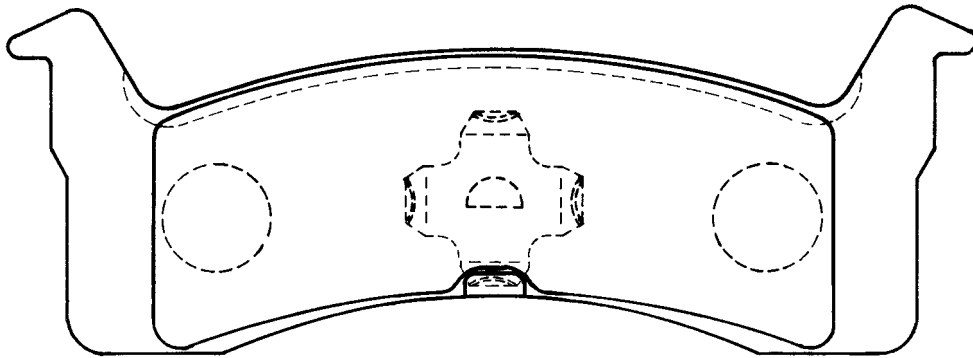

MP-3230 (MP-230E)

mitsubishi
nissan

DIMENSION : 125.0 mm x 45.0 mm x 12.8 mm

DIMENSION : 125.0 mm x 45.0mm x 11.6 mm

4 PADS WITH ANTI-VIBRATION CLIPS